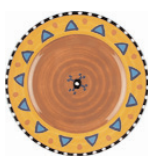

X  
X

X  
X

**CAPPUCCINO**

Tasse  
Cup and saucer  
Tasse et soucoupe  
Taza con platillo

Obere · Cup · Tasse · Taza	0,18/5.76	81 5268			
	0,28/8.96	81 5378			
Untere · Sauc. · Souc. · Plat.	15/6	81 6918			

X  
X  
X

X  
X  
X

Teller flach	19/7.6	81 0019	X		
Plate flat	23/9.2	81 0023		X	
Assiette plate	27/10.8	81 0027	X		X
Plato hondo	31/12.4	81 0031	X		

Teller tief	23/9.2	81 0123	X		
Deep plate					
Assiette creuse					
Plato hondo					

Platte	36x24/14.4	81 2236	X		
Platter					
Plat					
Plato					

**Joe Peñas 364497**  

81 0019

81 0027

81 0031

81 0123

81 2236

**El Cielo 361214**  